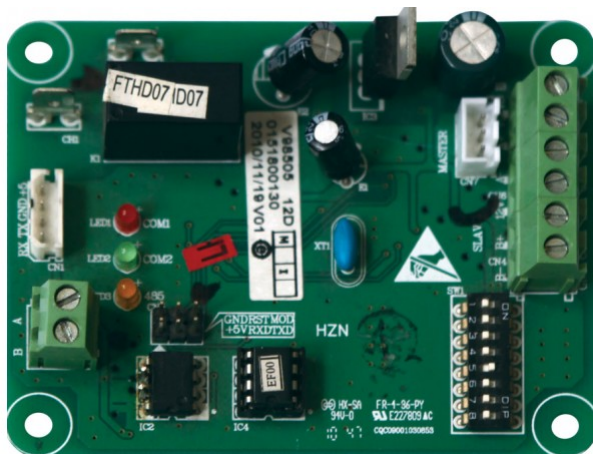

PRODUKTOVÝ LIST

MODUL YCJ-A002

Eshop kód: YCJ-A002

PARAMETRY PRODUKTU

Počet krabic balení	1
Výrobce	Haier

POPIS PRODUKTU

Velmi chytrý a jednoduchý modul zajišťující řadu funkcí.
Realizuje:

- připojení single split jednotek na centrální ovladač a možnost centrálního ovládání MRV systémů včetně single split jednotek jedním centrálním ovladačem
- zapojení dvou single split jednotek pro server místnosti a přepínání provozu jednotek dle nastaveného času / rozložení provozních hodin
- automatické sepnutí obou připojených jednotek v případě nárůstu teploty vzduchu na 28 nebo 32 °C (zvýšení výkonu)
- rozhraní pro připojení WiFi ovládání (WiFi Modulu) pro komerční jednotky
- ovládání single split jednotek protokolem Modbus RTU / RS485
- kontakt pro signalizaci obecného chybového stavu připojené jednotky