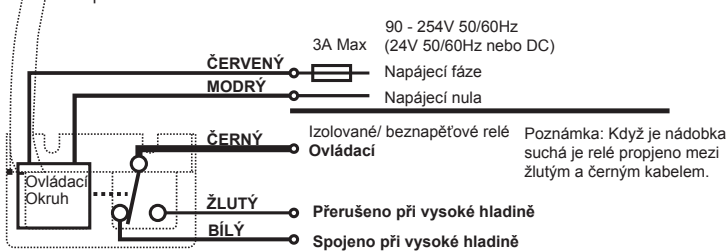

Propojení

Napájení
ČERVENÝ - EVROPA
MODRÝ - L FÁZE
N NULA

Upevnění

1. Použijte vodě odolnou oboustrannou lepicí pásku a připevněte Aquaswitch na stranu nebo na dno nádoby. Povrch musí být rovný, odmaštěný, bez prachu a bez vody v místě, kde připevníte Aquaswitch. Počkejte 24 hodin pro správné přilnutí. Použijte metodu přišroubování v případě že Aquaswitch vyžaduje přemístění z důvodu servisu nebo čištění zařízení
2. Přišroubovujte Aquaswitch na stěnu nádoby nebo na vhodný držák. Nevrtajte nebo nešroubovujte do Aquaswitche v případě nedostatečných upevňovacích otvorů.