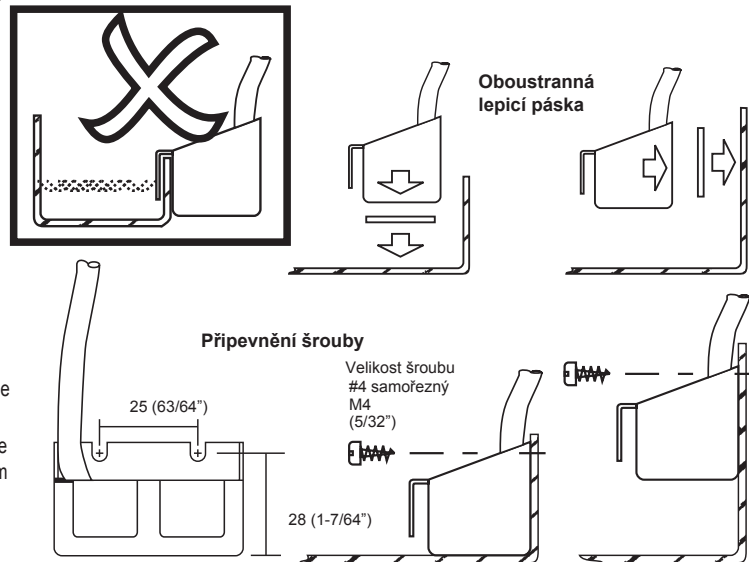

AquaSwitch

Pokyny k instalaci

Popis:

Aquaswitch je detektor úrovně vodní hladiny. Snímání hladiny není efektivní na olejovém filmu, železných deskách nebo když je nepatrně posunut z vertikální polohy. Malá velikost (4x5cm) a nízká zapínací hladina znamenají, že Aquaswitch může být namontován ve velmi malých nádobách. Izolované spínací relé je zabudováno na zatížení 1250VA. Tento výrobek umožňuje zákazníkům přímo připojit spínání čerpadla, solenoidového ventilu nebo rozhraní jiného zařízení. Může být použito vestavěného časového nebo zpoždovacího relé pro odvodnění nebo úplného odčerpání vody nebo pouze k ochraně častého spínání.

Montáž:

Aquaswitch je zkonstruován pro detekci úrovně hladiny zkondenzované vody z klimatizace a mrazicích zařízeních. Může být použit také v doplňovacích nádržích nebo v hlásičích vysoké hladiny. Aquaswitch je plovoucí spínač, proto musí být použit všude kde je neustále pod vodou nebo pro dlouhé intervaly spínání. Není doporučeno používat jej jako hlídač nízké hladiny. Aquaswitch může být použit v železných nebo plastových nádobách. Pouze v případě bude-li zajištěna pevná pozice (z čela 8mm a 5 mm pod snímací ploškou). Aquaswitch nebude správně pracovat v nakloněném směru maximálně však 45°, nicméně pro spolehlivé fungování je doporučována vodorovná pozice Aquaswitche. Hloubka dna musí být nejméně 17mm, jinak se voda vylije.

Upevnění

- Použijte vodě odolnou oboustrannou lepicí pásku a připevněte Aquaswitch na stranu nebo na dno nádoby. Povrch musí být rovný, odmaštěný, bez prachu a bez vody v místě, kde připevníte Aquaswitch. Počkejte 24 hodin pro správné přilnutí. Použijte metodu přišroubování v případě že Aquaswitch vyžaduje přemístění z důvodu servisu nebo čištění zařízení
- Přišroubovujte Aquaswitch na stěnu nádoby nebo na vhodný držák. Nevrtajte nebo nešroubovujte do Aquaswitche v případě nedostatečných upevňovacích otvorů.