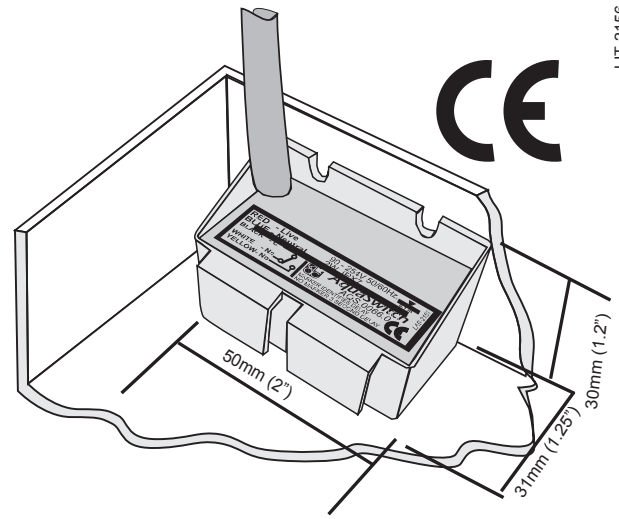

AquaSwitch

Pokyny k instalaci

Popis:

Aquaswitch je detektor úrovně vodní hladiny. Snímání hladiny není efektivní na olejovém filmu, železných deskách nebo když je nepatrně posunut z vertikální polohy. Malá velikost (4x5cm) a nízká zapínací hladina znamenají, že Aquaswitch může být namontován ve velmi malých nádobách. Izolované spínací relé je zabudováno na zatížení 1250VA. Tento výrobek umožňuje zákazníkům přímo připojit spínání čerpadla, solenoidového ventilu nebo rozhraní jiného zařízení. Může být použito vestavěného časového nebo zpoždovacího relé pro odvodnění nebo úplného odčerpání vody nebo pouze k ochraně častého spínání.

Bezpečnostní pokyny:

Odpojte všechny přívody elektrického proudu před začátkem instalace nebo údržby. Propojovací vodiče a kontakty se dotýkají uvnitř zařízení. Všechny kabely a kontakty jsou pouze pro vnitřní instalaci. Zařízení musí být instalováno pouze poučeným technikem. Zařízení neobsahuje žádné části přístupné uživateli. Nepoužívejte jestli je jakkoliv zničen. Zkontrolujte štítek a zajistěte aby bylo zařízení správně zapojeno.

Montáž:

Aquaswitch je zkonstruován pro detekci úrovně hladiny zkondenzované vody z klimatizace a mrazicích zařízeních. Může být použit také v doplňovacích nádržích nebo v hlásičích vysoké hladiny. Aquaswitch je plovoucí spínač, proto musí být použit všude kde je neustále pod vodou nebo pro dlouhé intervaly spínání. Není doporučeno používat jej jako hlídač nízké hladiny. Aquaswitch může být použit v železných nebo plastových nádobách. Pouze v případě bude-li zajištěna pevná pozice (z čela 8mm a 5 mm pod snímací ploškou). Aquaswitch nebude správně pracovat v nakloněném směru maximálně však 45°, nicméně pro spolehlivé fungování je doporučována vodorovná pozice Aquaswitche. Hloubka dna musí být nejméně 17mm, jinak se voda vylije.