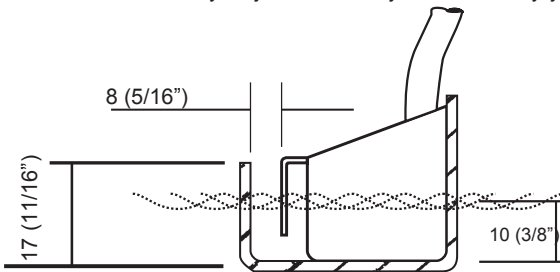

AquaSwitch

Pokyny k instalaci

Popis:

Aquaswitch je detektor úrovně vodní hladiny. Snímání hladiny není efektivní na olejovém filmu, železných deskách nebo když je nepatrně posunut z vertikální polohy. Malá velikost (4x5cm) a nízká zapínací hladina znamenají, že Aquaswitch může být namontován ve velmi malých nádobách. Izolované spínací relé je zabudováno na zatížení 1250VA. Tento výrobek umožňuje zákazníkům přímo připojit spínání čerpadla, solenoidového ventilu nebo rozhraní jiného zařízení. Může být použito vestavěného časového nebo zpoždovacího relé pro odvodnění nebo úplného odčerpání vody nebo pouze k ochraně častého spínání.

Specifikace

Napájení
Spínací napětí
Ochrana
Provozní údaje
Teplota
Spínací úroveň hladiny
Hysteréze

Model: AQS.0066.

90 - 254 V 50/60Hz 2W (24V AC/DC ± 20% 2W)
5A 250V AC, 1250VA
IPX7

Vzduch 0 - 70°C (32-158°F) / Voda 0 - 50°C (32-122°F)
Zapnout: 10mm typicky, 6 min, 14mm max
2mm
Prodleva při poklesu hladiny: 3 sekundy AS

Montáž:

Aquaswitch je zkonstruován pro detekci úrovně hladiny zkondenzované vody z klimatizace a mrazicích zařízeních. Může být použit také v doplňovacích nádržích nebo v hlásičích vysoké hladiny. Aquaswitch je plovoucí spínač, proto musí být použit všude kde je neustále pod vodou nebo pro dlouhé intervaly spínání. Není doporučeno používat jej jako hlídač nízké hladiny. Aquaswitch může být použit v železných nebo plastových nádobách. Pouze v případě bude-li zajištěna pevná pozice (z čela 8mm a 5 mm pod snímací ploškou). Aquaswitch nebude správně pracovat v nakloněném směru maximálně však 45°, nicméně pro spolehlivé fungování je doporučována vodorovná pozice Aquaswitche. Hloubka dna musí být nejméně 17mm, jinak se voda vylije.